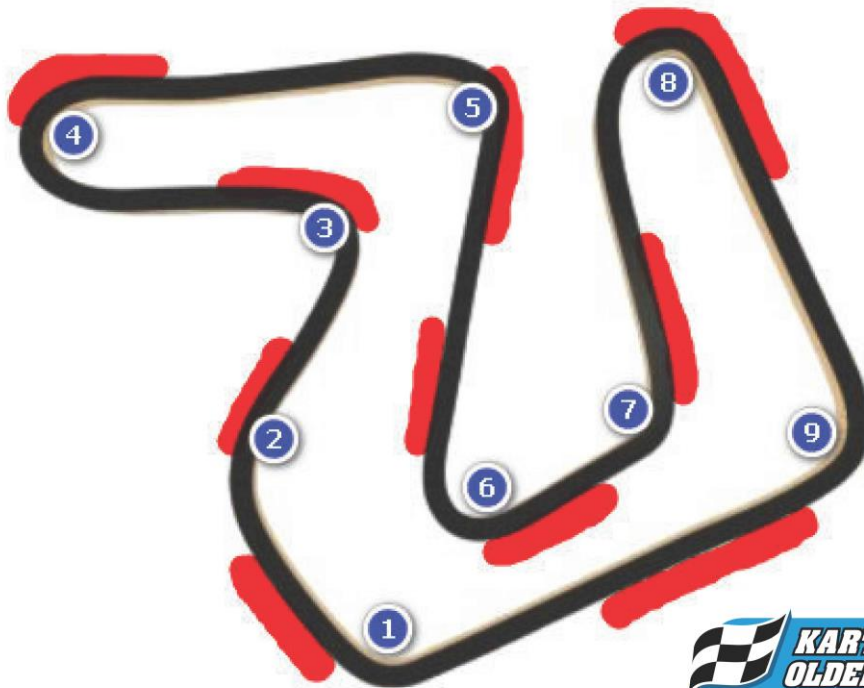

Penalty's:

1e keer waarschuwing, 2e en volgende keer twee (2) plaatsen straf.

Waarschuwingen gaan gedurende de dag mee naar de heats en finales.